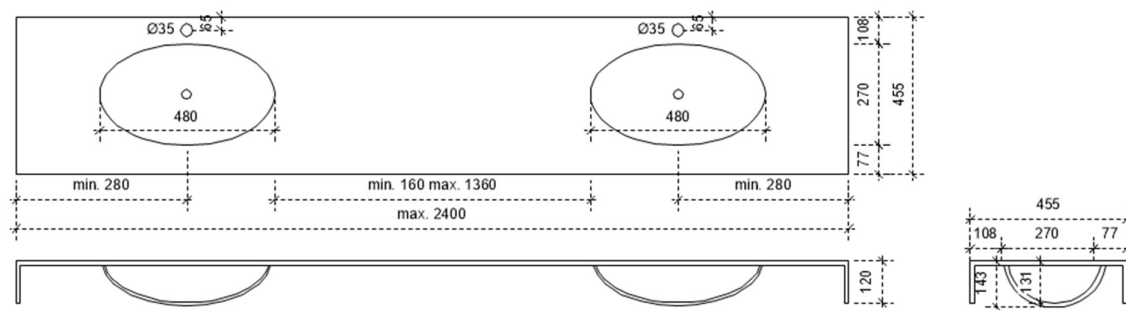

B= /

VENUS OVAL 45 op maat

45

FOTO LAVABO

SOLID SURFACE

TEKENING

AANSLUITINGEN EN VOORZIENINGEN VOOR ONDERKASTEN

Breedtematen