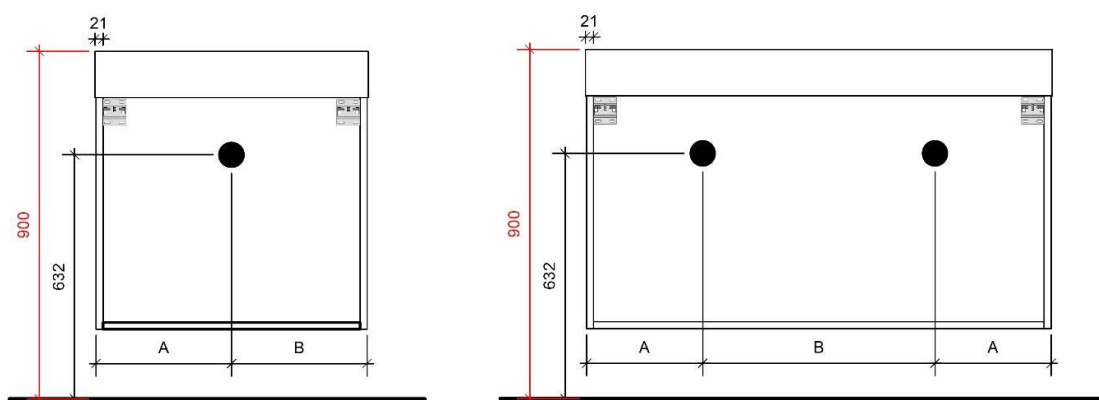

B= /

VENUS OVAL 45 op maat

45

FOTO LAVABO

SOLID SURFACE

TEKENING

AANSLUITINGEN EN VOORZIENINGEN VOOR ONDERKASTEN

Breedtematen