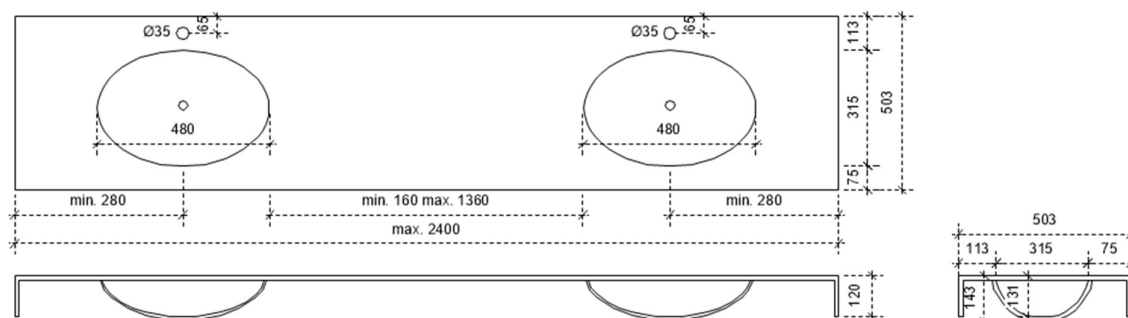

VENUS OVAL 50 op maat

50

FOTO LAVABO

SOLID SURFACE

TEKENING

AANSLUITINGEN EN VOORZIENINGEN VOOR ONDERKASTEN

Breedtematen

A= /

B= /

VENUS OVAL 45 op maat

45

FOTO LAVABO

SOLID SURFACE

TEKENING

AANSLUITINGEN EN VOORZIENINGEN VOOR ONDERKASTEN

Breedtematen