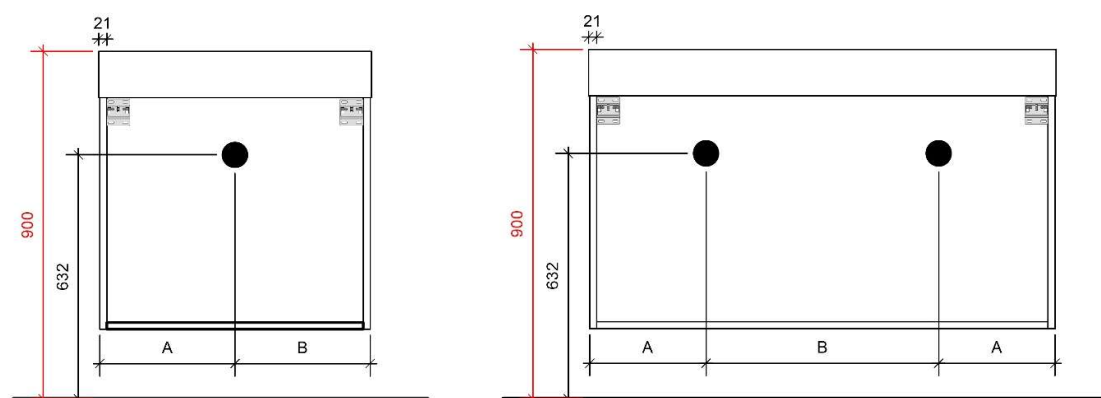

VENUS OVAL 50 op maat

50

FOTO LAVABO

SOLID SURFACE

TEKENING

AANSLUITINGEN EN VOORZIENINGEN VOOR ONDERKASTEN

Breedtematen

A= /

B= /

VENUS OVAL 45 op maat

45

FOTO LAVABO

SOLID SURFACE

TEKENING

AANSLUITINGEN EN VOORZIENINGEN VOOR ONDERKASTEN

Breedtematen